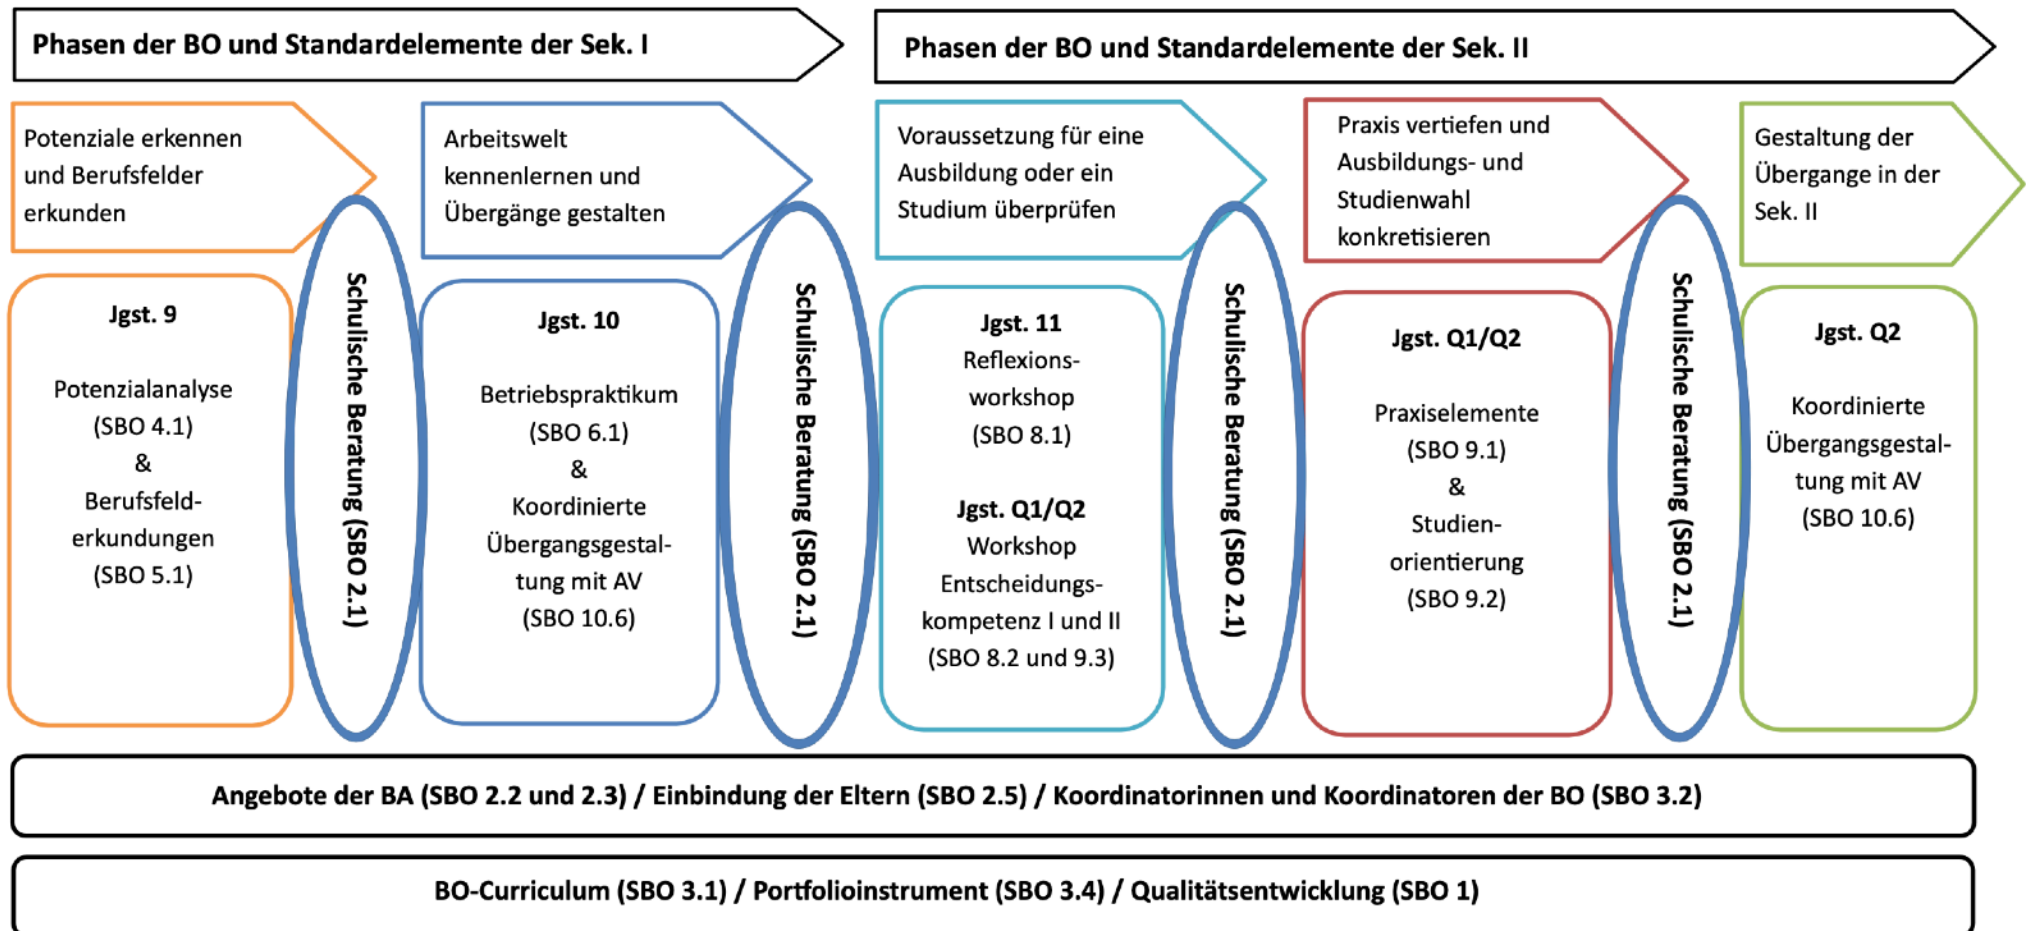

Gymnasium Koblenzer Straße

Theodor-Litt-Straße 2 · 40593 Düsseldorf · ☎0211-8997600
gy.theodorlittstr@schule.duesseldorf.de

Prozess der Beruflichen Orientierung in NRW

(Quelle: Eigene Darstellung nach Angaben in MAGS 2020, S.16-91.)